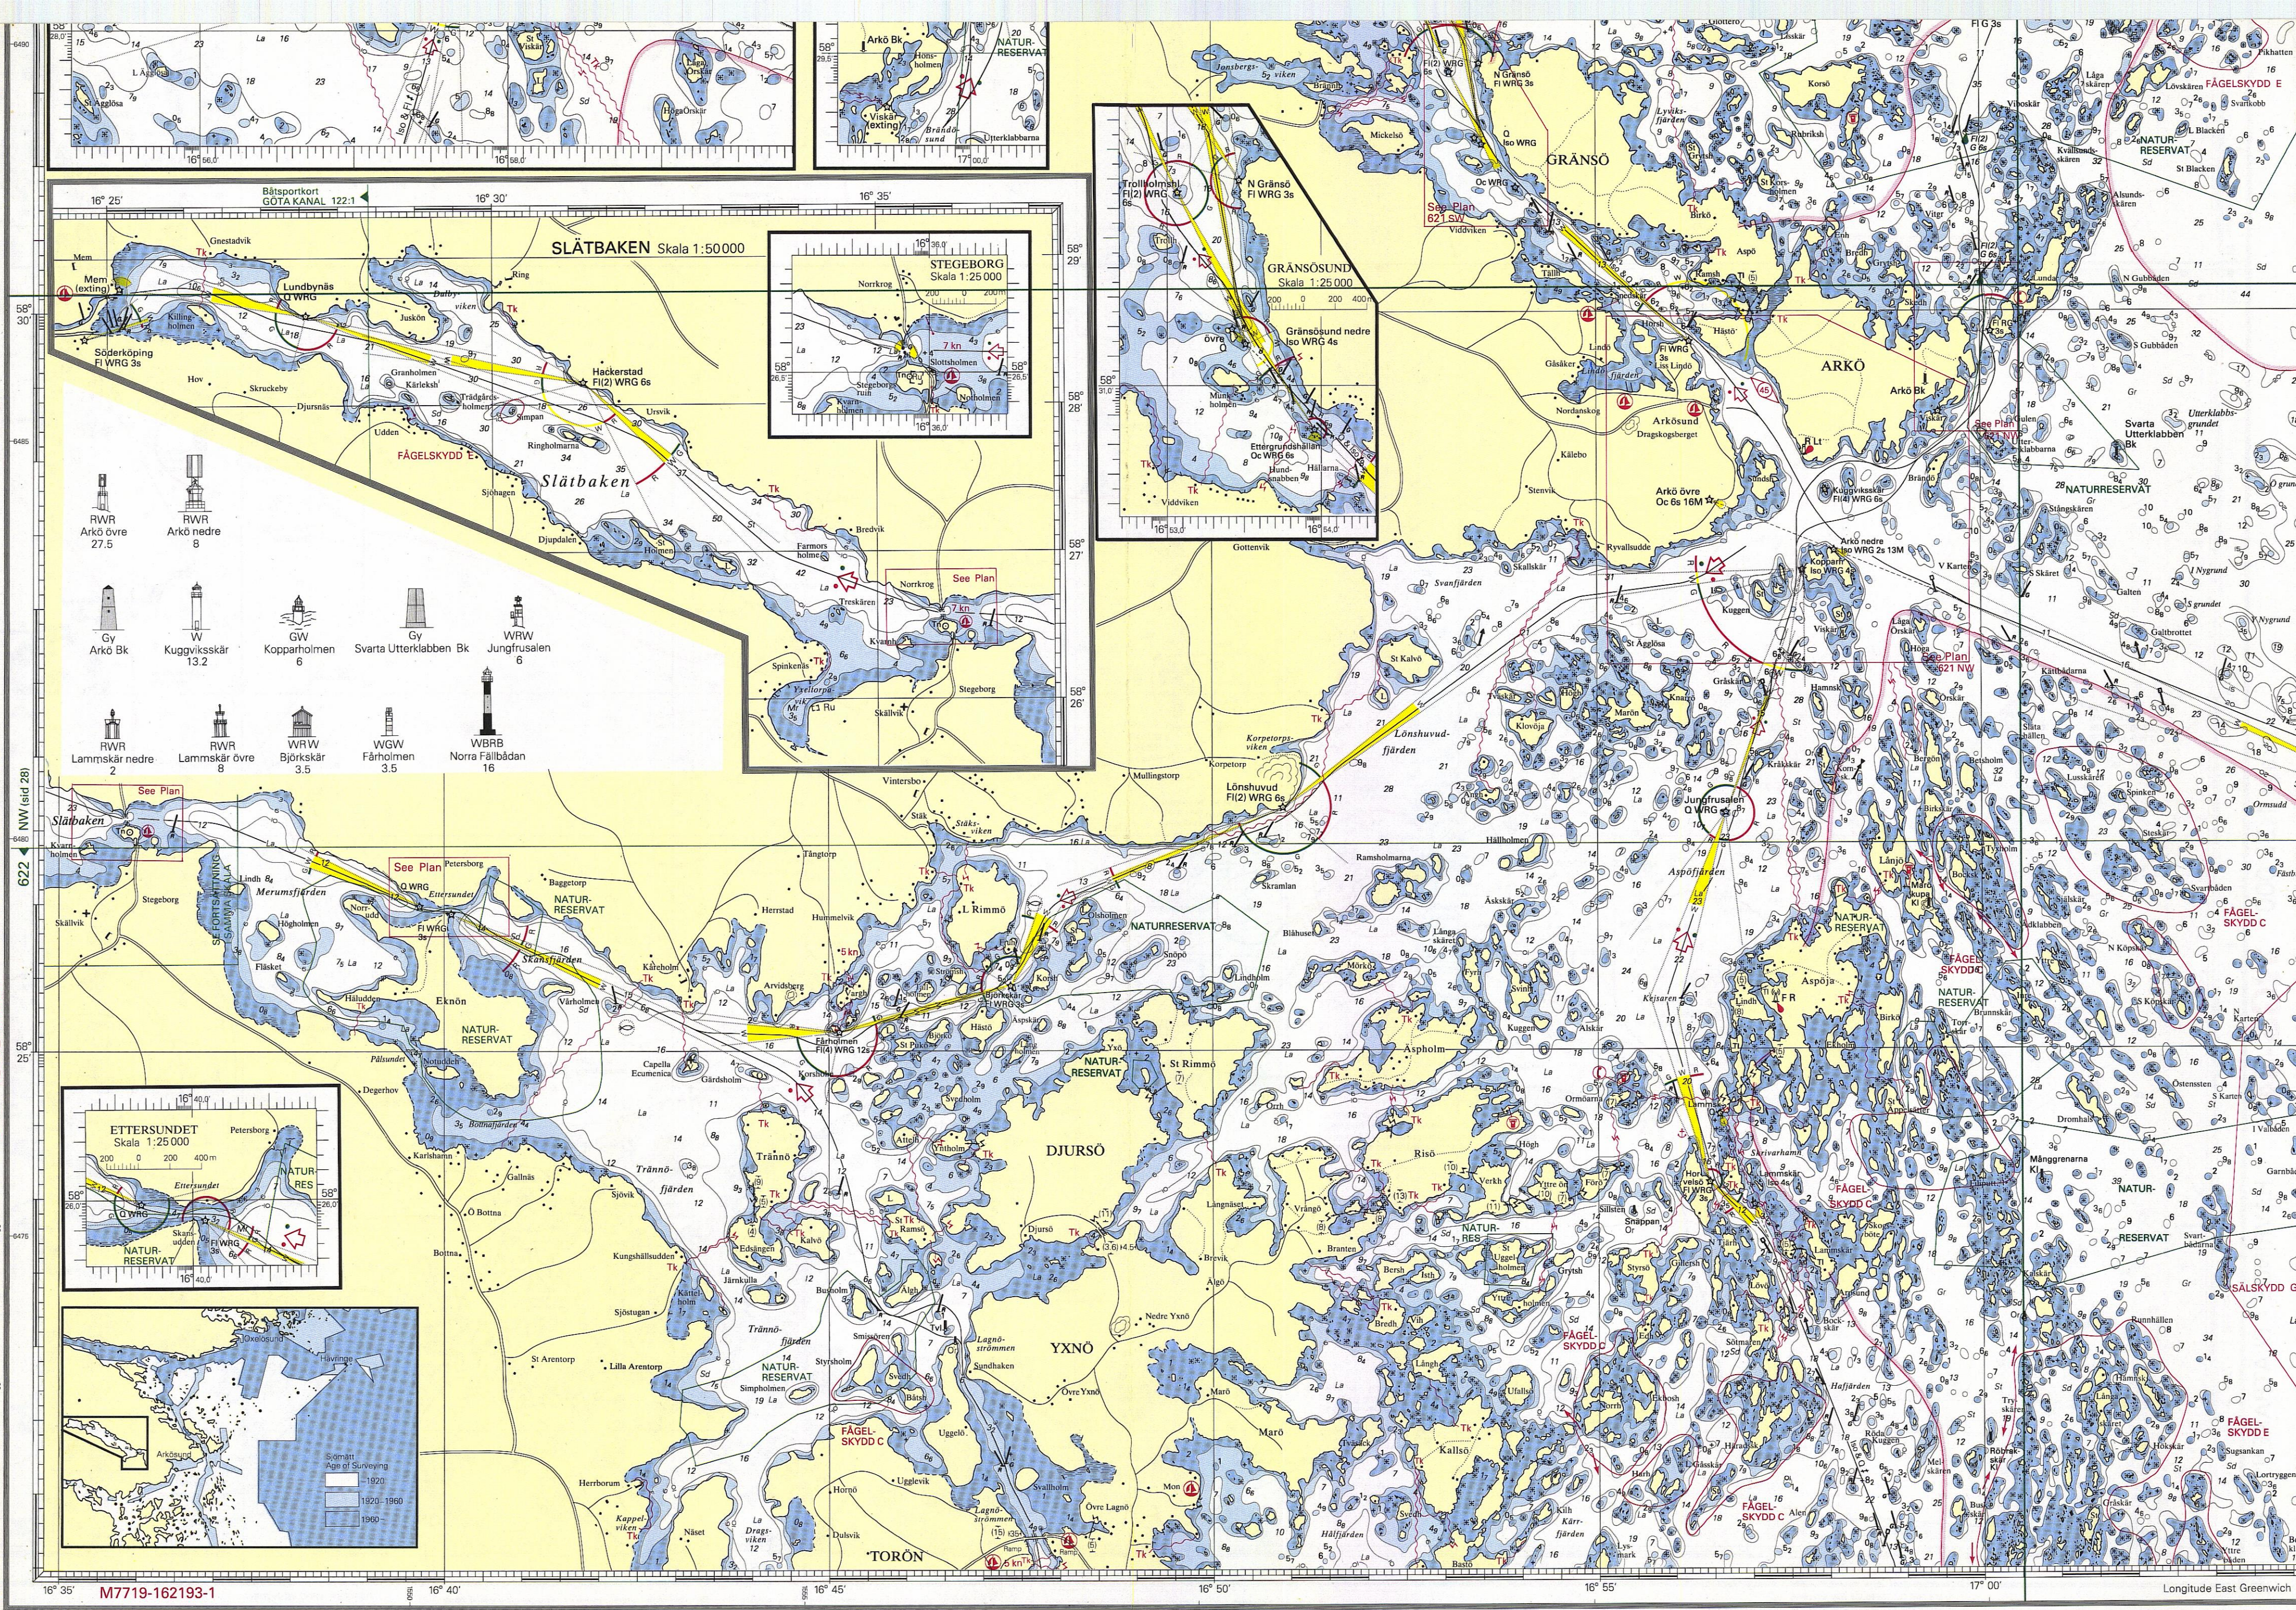

Skala 1:50 000
WGS-84
HÄVRINGE - SLÄTBAKEN
621 SW

RÄTTAD TILL OCH MED
CORRECTED UP TO AND INCLUDING
Ufs nr 1997:3 - Upplaga (Reprint) 97 - 01
Sjöfartsverket, Sjökartedivisionen, Norrköping 1997

Återgivning av sjökortsbilder
särskilt tillstånd från Sjöfarts
är ej tillåten.