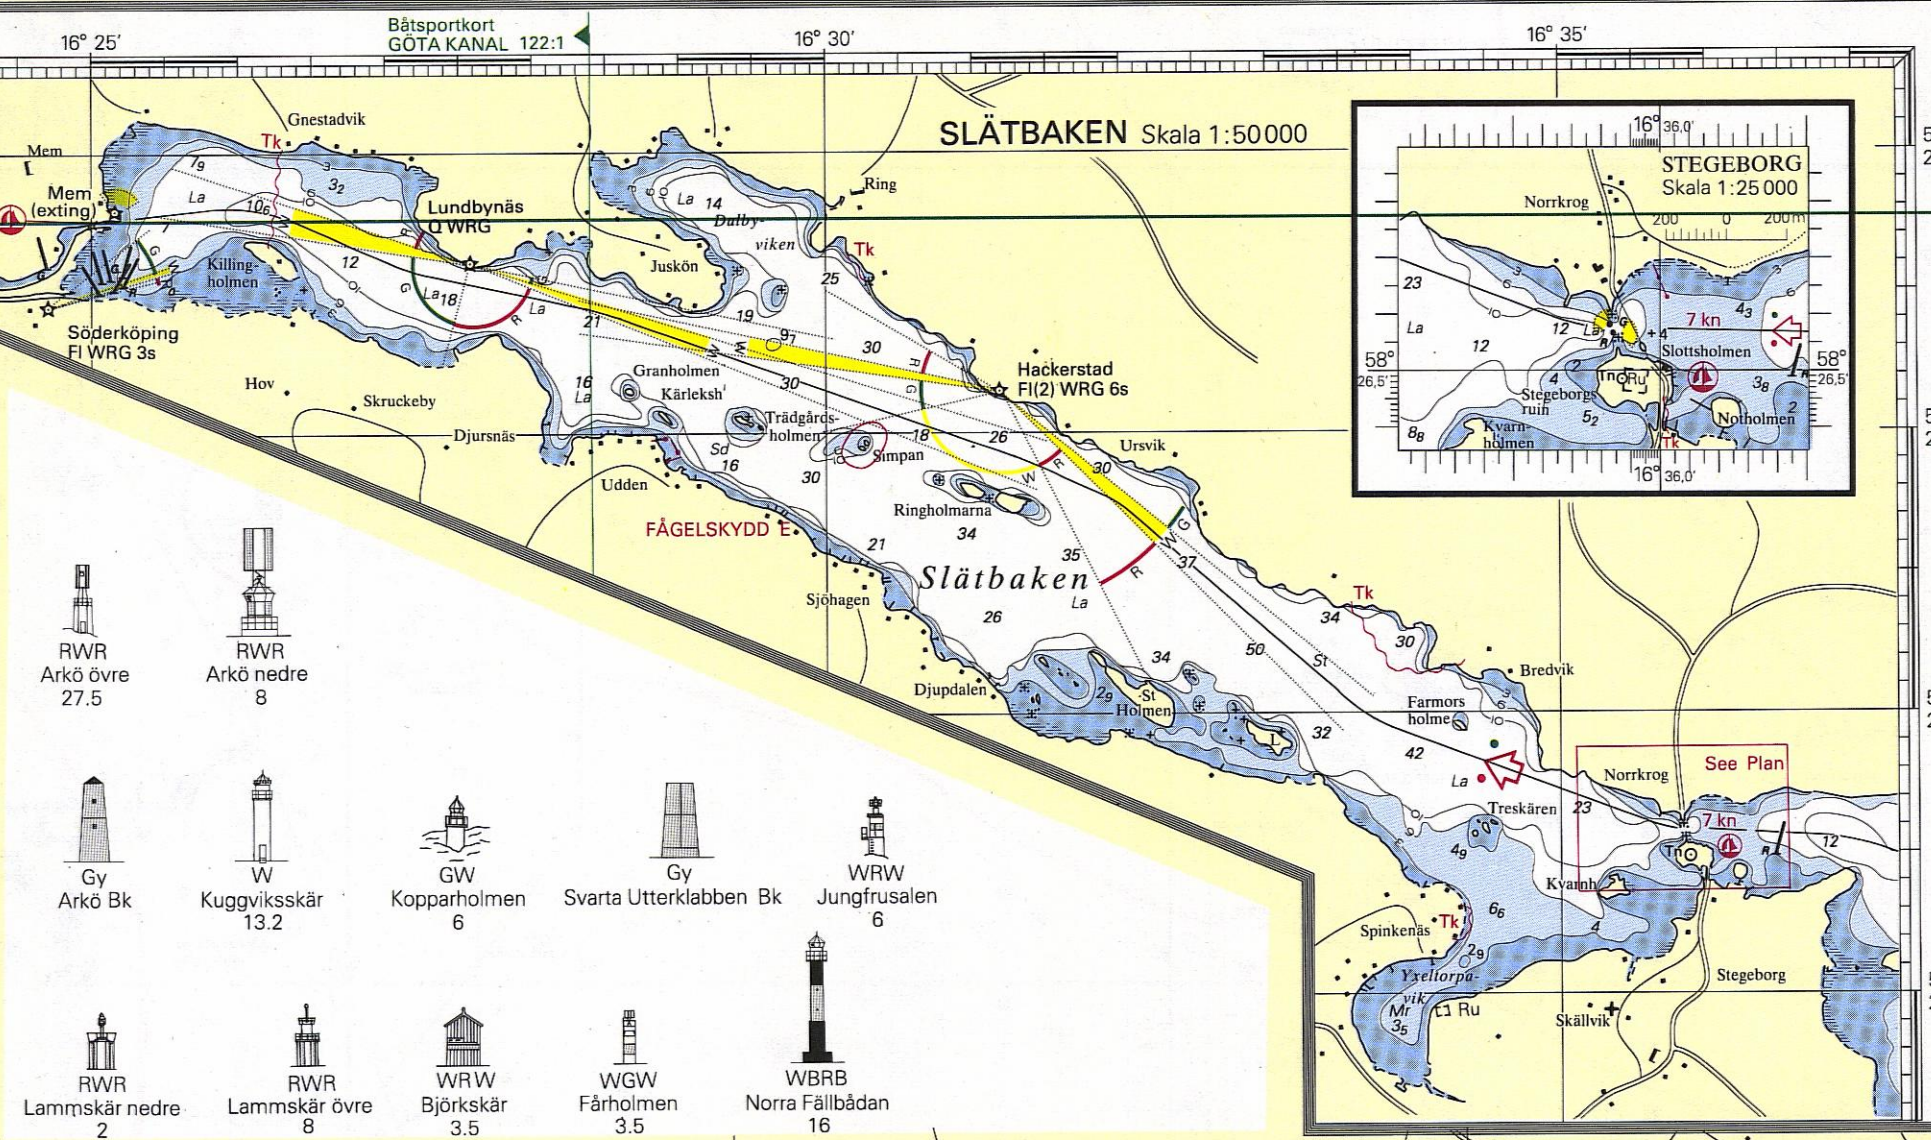

Skala 1:50 000
WGS-84
HÄVRINGE - SLÄTBAKEN
621 SW

RÄTTAD TILL OCH MED
CORRECTED UP TO AND INCLUDING
Ufs nr 1997:3 - Upplaga (Reprint) 97 - 01
Sjöfartsverket, Sjökartedivisionen, Norrköping 1997

Återgivning av sjökortsbilder
särskilt tillstånd från Sjöfarts
är ej tillåten.