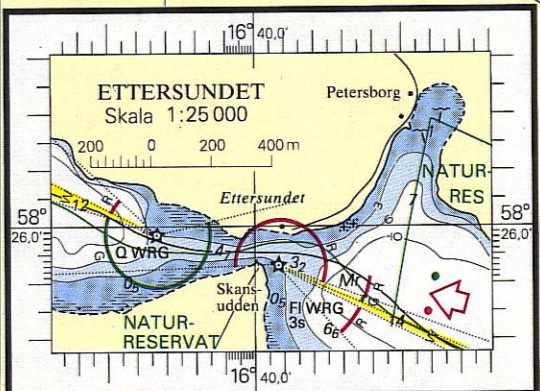

Skala 1:50 000
WGS-84
HÄVRINGE - SLÄTBAKEN
621 SW

RÄTTAD TILL OCH MED
CORRECTED UP TO AND INCLUDING
Ufs nr 1997:3 - Upplaga (Reprint) 97 - 01
Sjöfartsverket, Sjökartedivisionen, Norrköping 1997

Återgivning av sjökortsbilder
särskilt tillstånd från Sjöfarts
är ej tillåten.