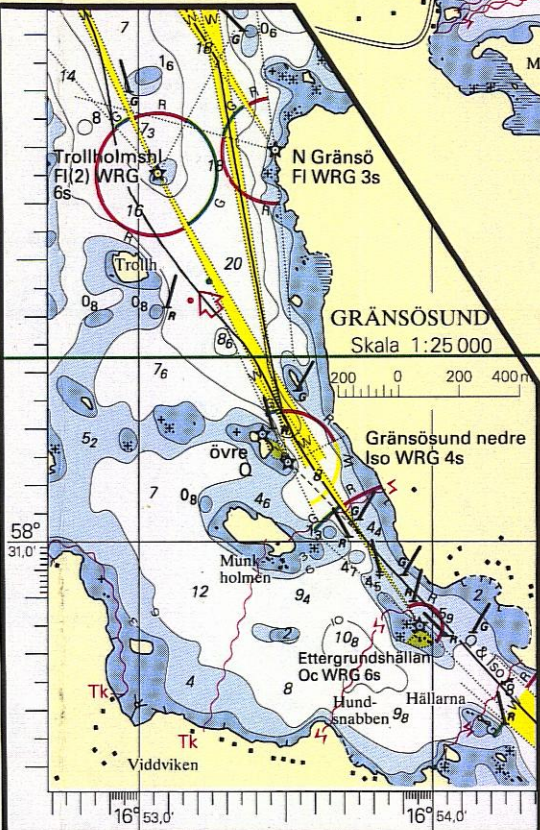

Skala 1:50 000
WGS-84
HÄVRINGE - SLÄTBAKEN
621 SW

RÄTTAD TILL OCH MED
CORRECTED UP TO AND INCLUDING
Ufs nr 1997:3 - Upplaga (Reprint) 97 - 01
Sjöfartsverket, Sjökartedivisionen, Norrköping 1997

Återgivning av sjökortsbilder
särskilt tillstånd från Sjöfarts
är ej tillåten.